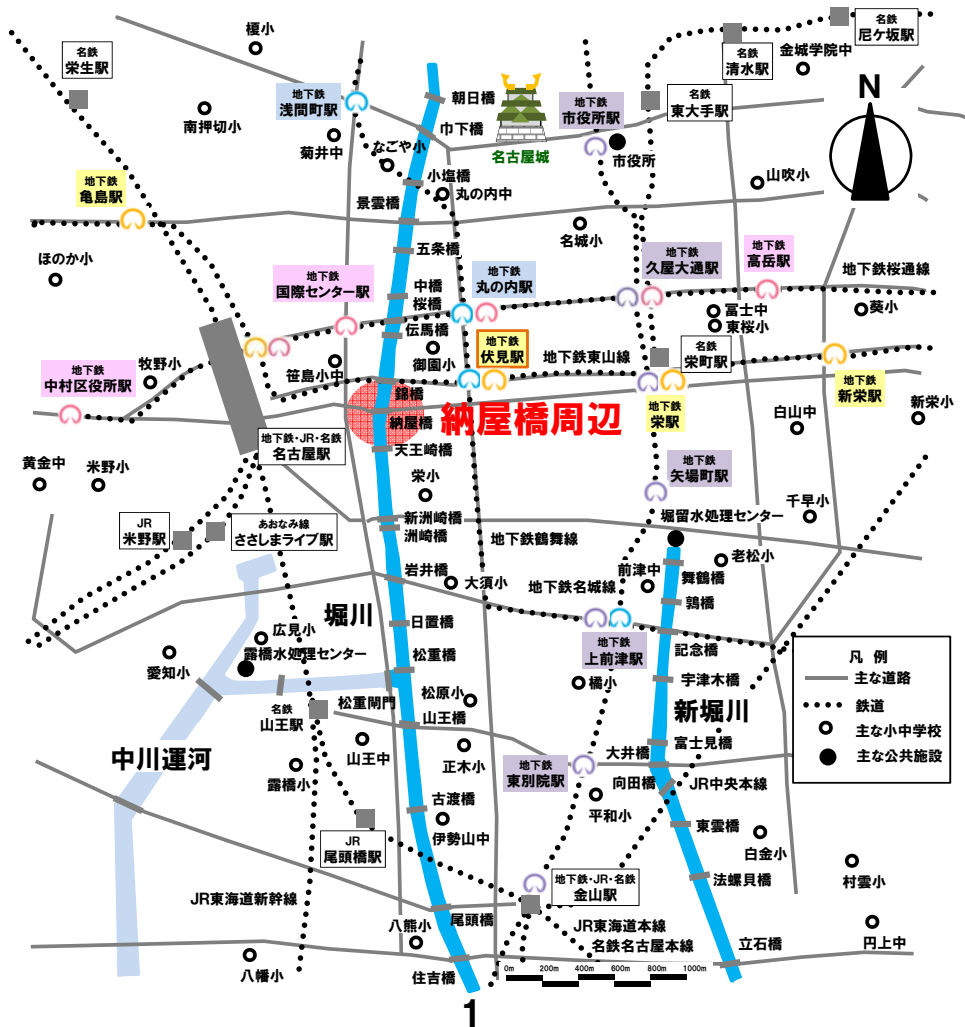

# 納屋橋の生き物たち 2018年春

堀川1000人調査隊2010実行委員会 事務局 2018.5.28

シャムズガーデン付近の様子

船着場付近の様子

2018年5月12日 河川計画課堀川調査隊

- ・シャムズガーデン前でマハゼを捕獲
- ・船着場周辺でスミウキゴリとカダヤシ(外来種)を捕獲

撮影:河川計画課堀川調査隊

マハゼ  
撮影:河川計画課堀川調査隊

はじめまして！  
私たち、堀川で  
暮らしています。

撮影:河川計画課堀川調査隊

撮影:河川計画課堀川調査隊

2018年5月19日 河川計画課堀川調査隊

# カワセミ